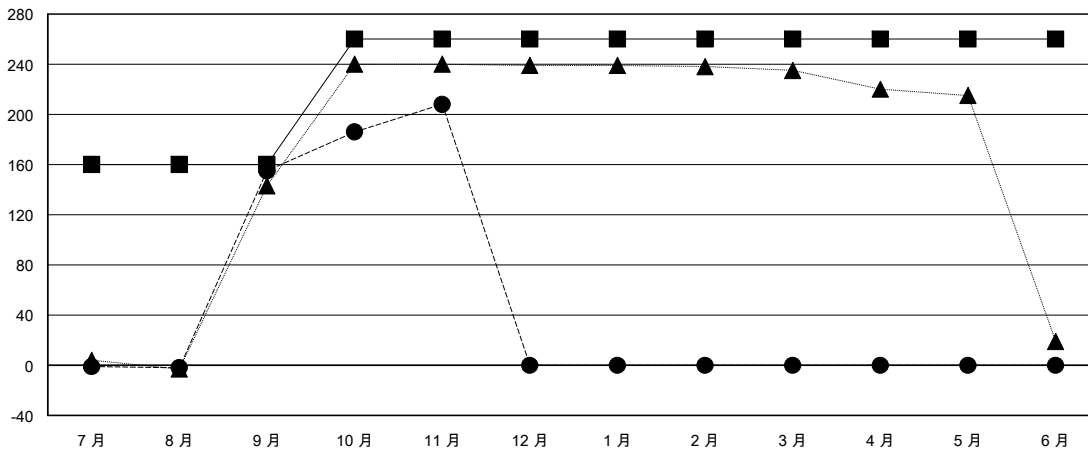

MONTHLY MEMBERSHIP PROGRESS REPORT

District 387

Results as of: 11/30/2023

GMT:

地点 CHINA

GMT宪章区

分会			
成果 2023-2024			
季	新分会目标	新会	会员流失的分会
7月/8月/9月	5	0	0
10月/11月/12月	0	0	0
1月/2月/3月	0	0	0
4月/5月/6月	0	0	0

位会员@每位须缴			
成果 2023-2024			
季	会员净增长目标	实际会员增长数	实际退会会员 (包括转会)
7月/8月/9月	160	163	4
10月/11月/12月	100	57	2
1月/2月/3月	0	0	0
4月/5月/6月	0	0	0

目标与实际新会累积

目标和实际会员累积

已取消的分会: 0	45 CLUBS OF 73 增添1位或以上的新会员	性别分布	
		男	882 (62.11%)
放弃的会员		女	538 (37.89%)
过世 0	点击这里取得累计会员数据	总计家庭单位会员数 87	
分会已取消 0		支付减半会费的家庭会员 44	
其他 6			
总计 6			